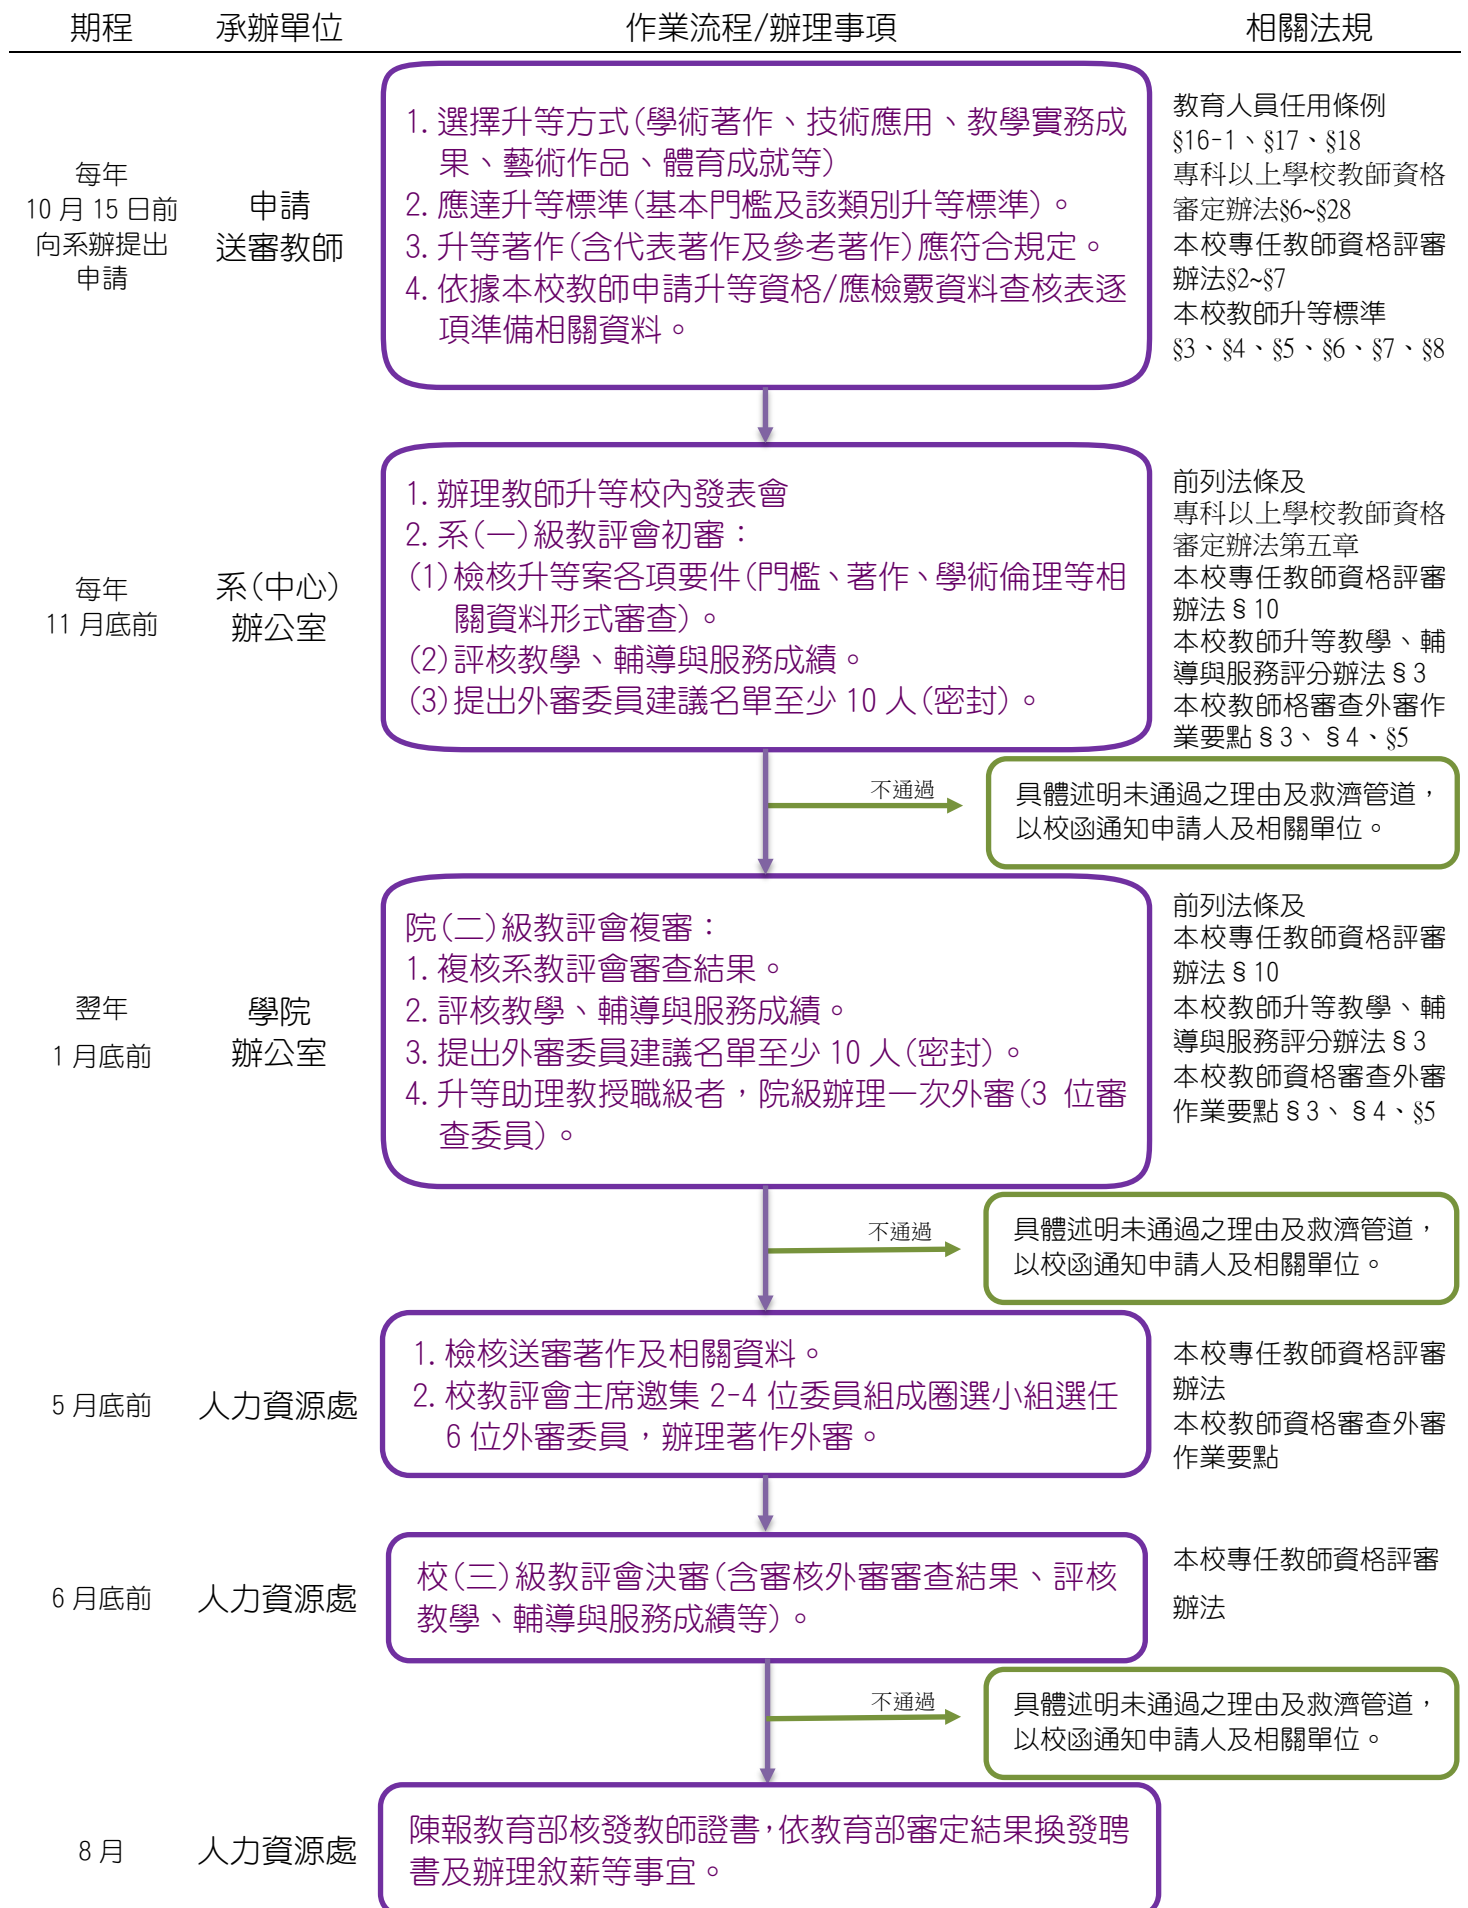

# 朝陽科技大學專任教師升等作業流程圖

法令依據：教育人員任用條例、專科以上教師資格審定辦法、專科以上學校教師資格送審作業須知、專科以上學校學術倫理案件處理原則、本校專任教師資格評審辦法、本校教師升等教學、輔導與服務評分辦法、本校教師資格審查外審作業要點、本校教師升等標準、本校教師違反學術倫理案件處理辦法

承辦人員：人力資源處張雅玲小姐；校內分機：3025。